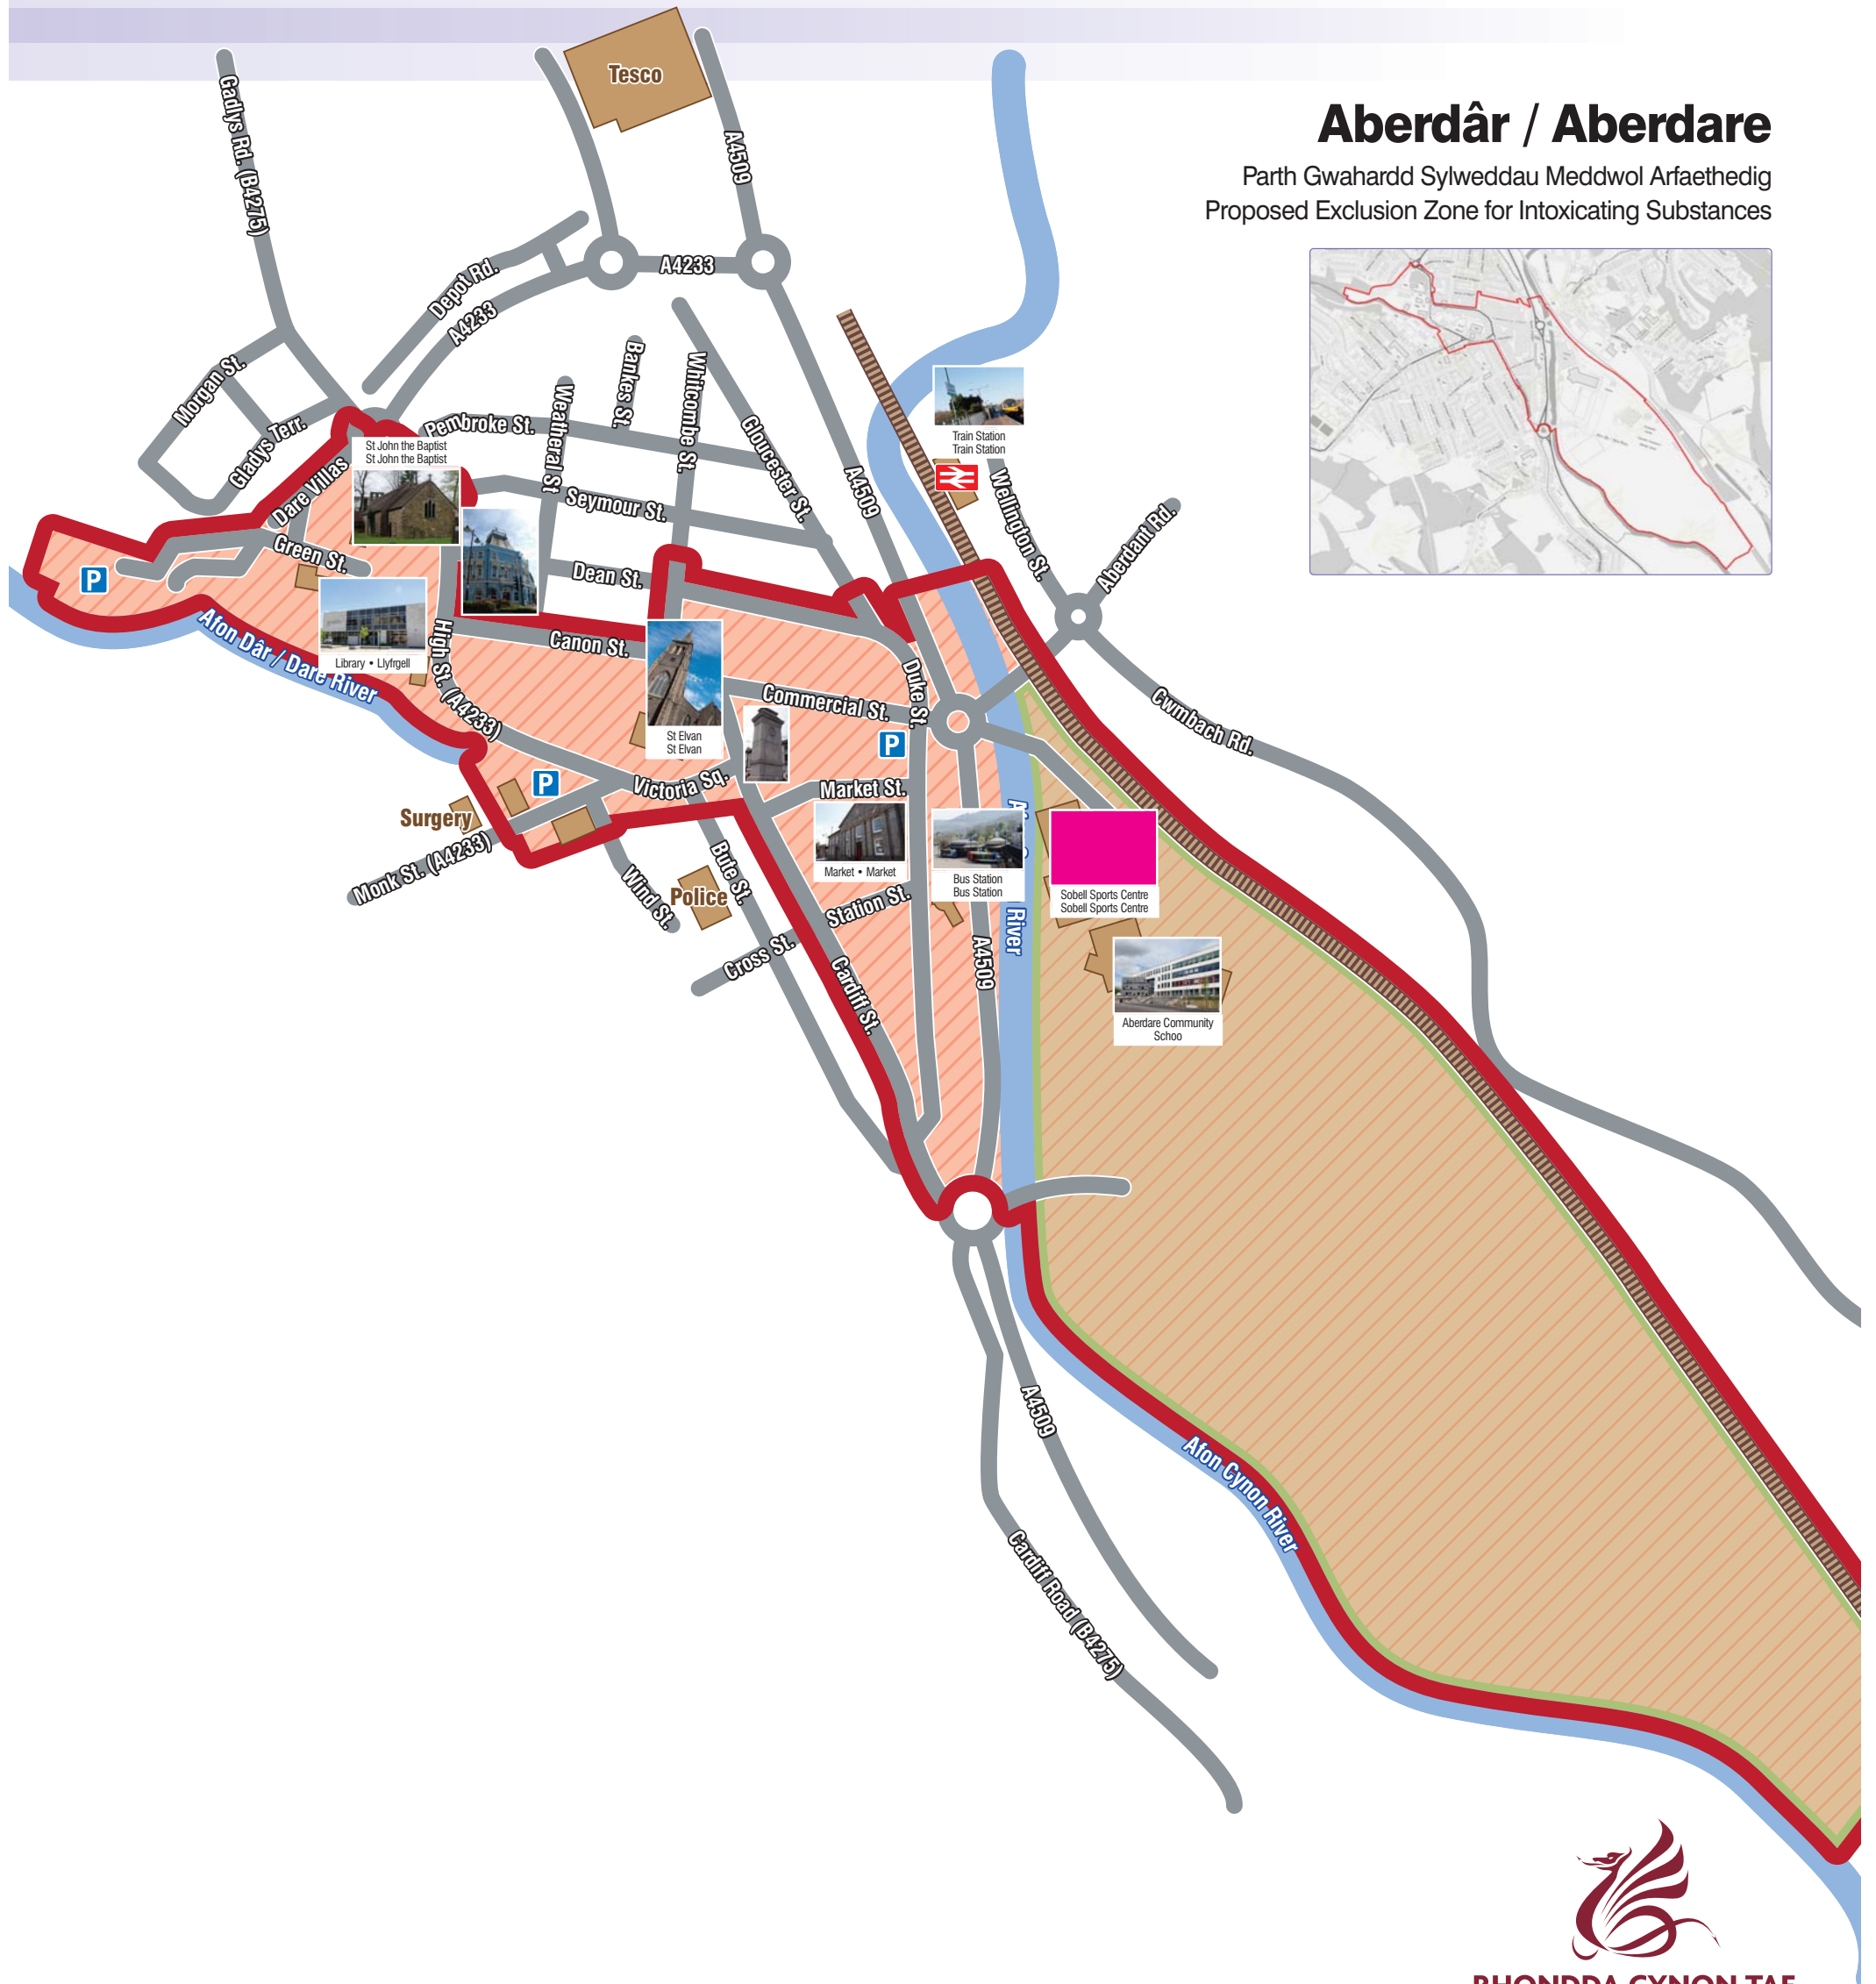

GORCHYMYN DIOGELU MANNAU CYHOEDDUS  
**SYLWEDDAU MEDDWOL**  
GAN GYNNWYS ALCOHOL

PUBLIC SPACE PROTECTION ORDER  
**INTOXICATING SUBSTANCES**  
INCLUDING ALCOHOL

### Pontypridd

Parth Gwahardd Sylweddau Meddwol Arfaethedig  
Proposed Exclusion Zone for Intoxicating Substances

GORCHYMYN DIOGELU MANNAU CYHOEDDUS  
**SYLWEDDAU MEDDWOL**  
GAN GYNNWYS ALCOHOL

PUBLIC SPACE PROTECTION ORDER  
**INTOXICATING SUBSTANCES**  
INCLUDING ALCOHOL

**Aberdâr / Aberdare**

Parth Gwahardd Sylweddu Meddwol Arfaethedig  
Proposed Exclusion Zone for Intoxicating Substances